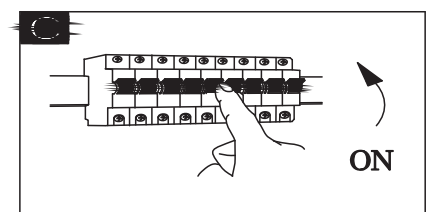

GLOBO

LIGHTING

www.globo-lighting.com

48213-16/48213-24

GLOBO Handels GmbH
 St.Peter 38
 A-9184 St.Jakob/Rosental

DE**Lichtquelle:**

Die Lichtquelle ist nicht tauschbar, weil sie konstruktionsbedingt fest mit dem umgebenden Produkt verbunden ist.
Dieses Produkt enthält eine Lichtquelle der Energieeffizienzklasse F.