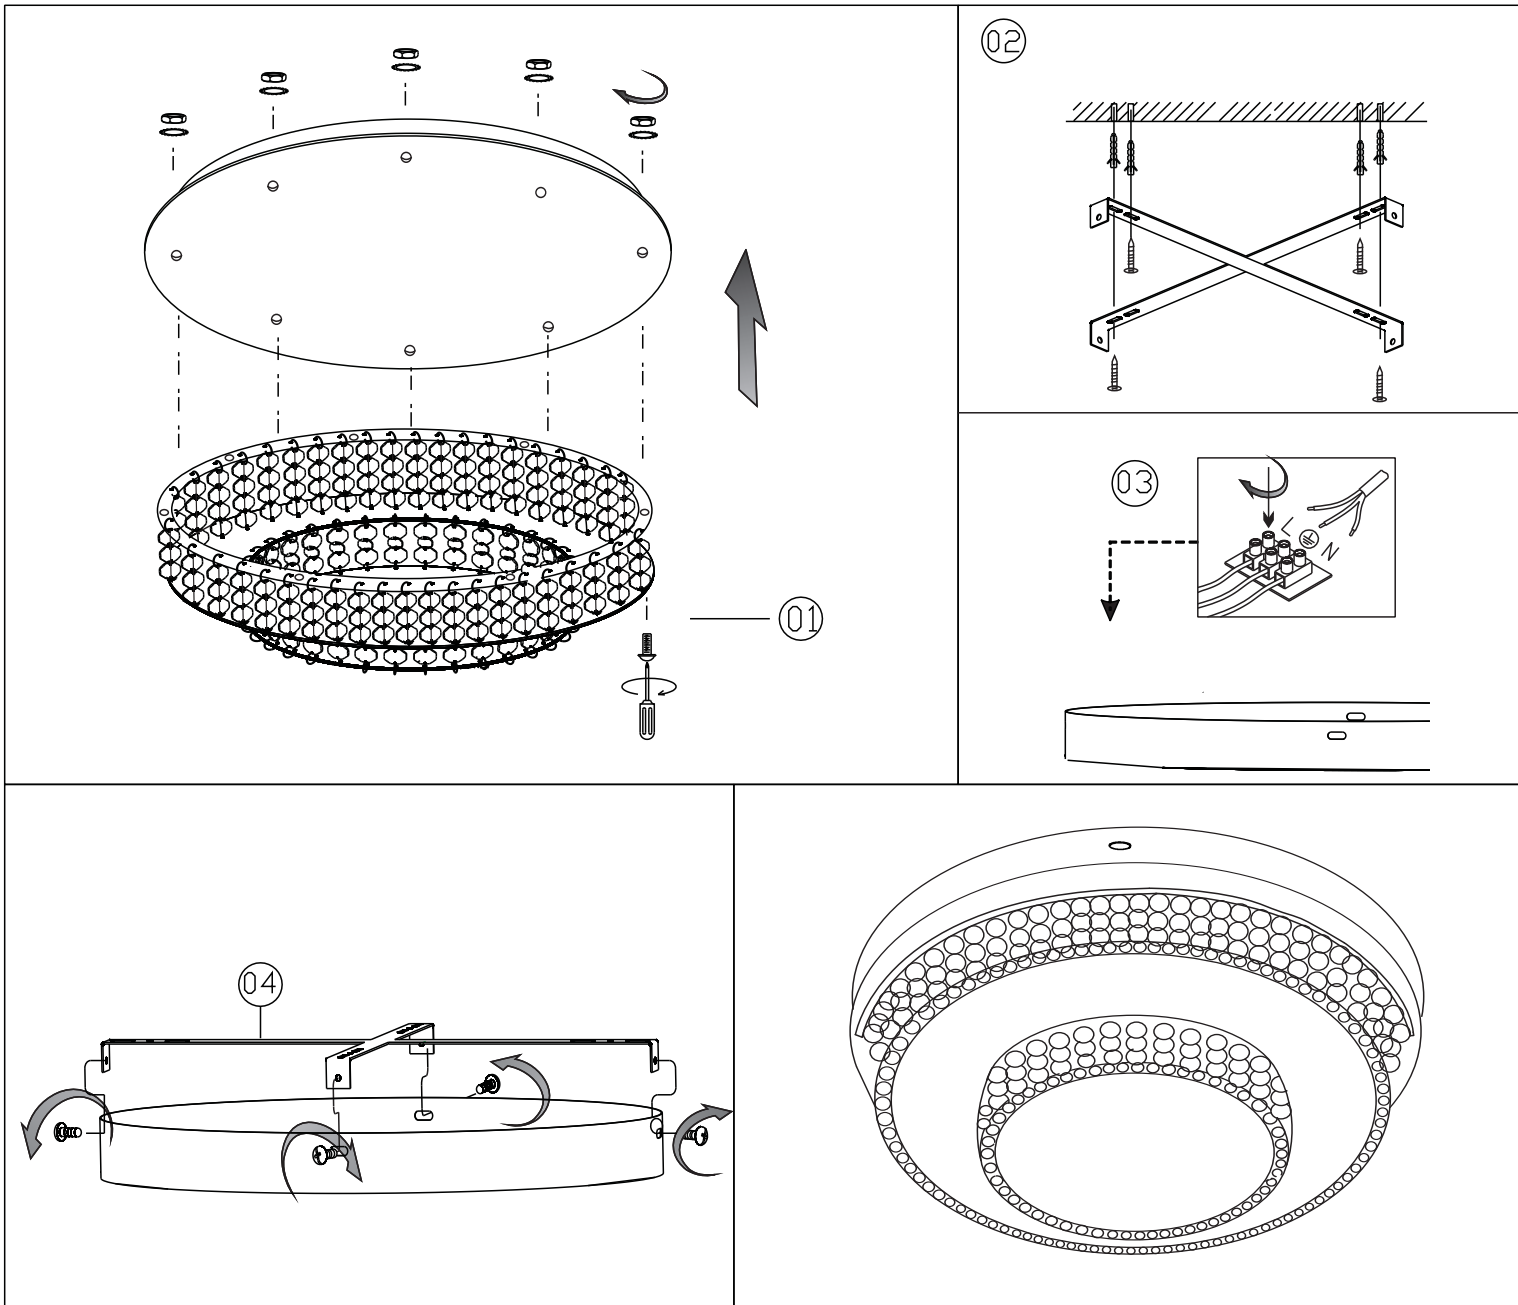

GLOBO

LIGHTING

www.globo-lighting.com

48213-16/48213-24

GLOBO Handels GmbH
 St.Peter 38
 A-9184 St.Jakob/Rosental

DE**Lichtquelle:**

Die Lichtquelle ist nicht tauschbar, weil sie konstruktionsbedingt fest mit dem umgebenden Produkt verbunden ist.
Dieses Produkt enthält eine Lichtquelle der Energieeffizienzklasse F.